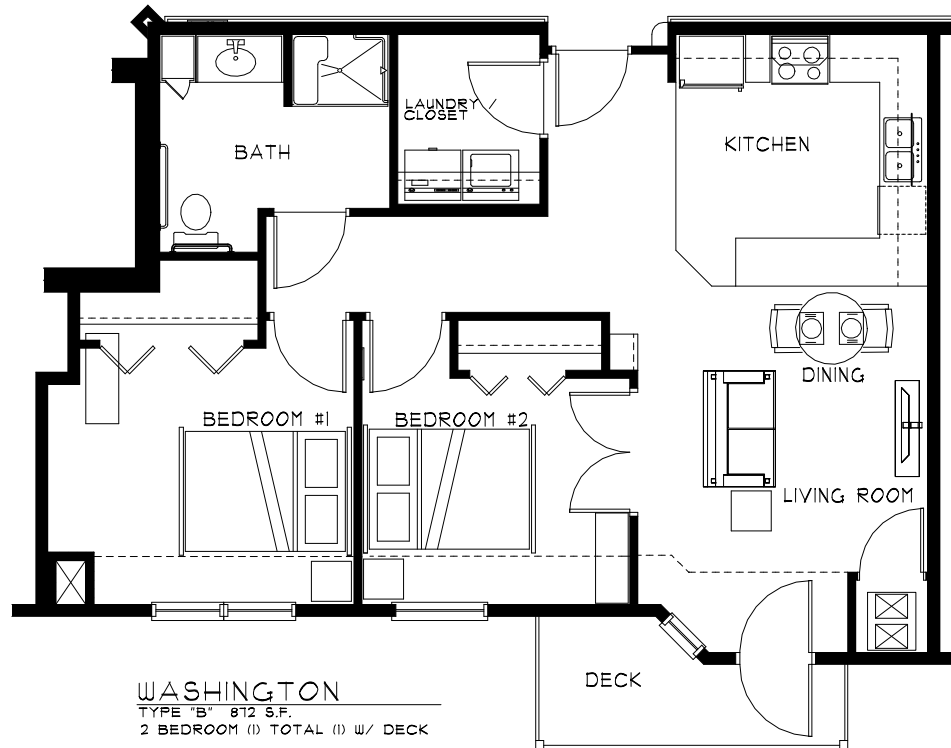

**GOODHUE**  
TYPE "B" 905 S.F.  
2 BEDROOM (2) TOTAL (2) w/ DECK (1) DELUXE UNIT

**GUEST SUITE**  
TYPE "ACCESSIBLE" 401 S.F.  
STUDIO (1) TOTAL

ISANTI  
TYPE 'B' 918 S.F.  
1 BEDROOM (1) TOTAL

**JACKSON**  
TYPE "B" 718 S.F.  
1 BEDROOM (4) TOTAL

LEGACY A  
TYPE "B" 319 S.F.  
STUDIO (2) TOTAL

MONROE  
TYPE "B" 851 S.F.  
1 BEDROOM (2) TOTAL

**PALISADE**  
TYPE "B" 434 S.F.  
1 BEDROOM (0) TOTAL

**POLK**  
TYPE "B" 870 S.F.  
1 BEDROOM (4) TOTAL

TAYLOR  
TYPE "B" 435 S.F.  
1 BEDROOM (2) TOTAL

VIKING A  
TYPE "ACCESSIBLE" 404 S.F.  
1 BEDROOM (1) TOTAL

**VIKING A**  
TYPE "B" 404 S.F.  
1 BEDROOM (10) TOTAL (1) W/ DECKS

VIKING A  
TYPE "B" 404 S.F.  
1 BEDROOM (10) TOTAL (1) W/ DECKS

VIKING B  
TYPE "B" 589 S.F.  
1 BEDROOM (1) TOTAL

**WASHINGTON**  
TYPE "B" 812 S.F.  
2 BEDROOM (1) TOTAL (1) W/ DECK